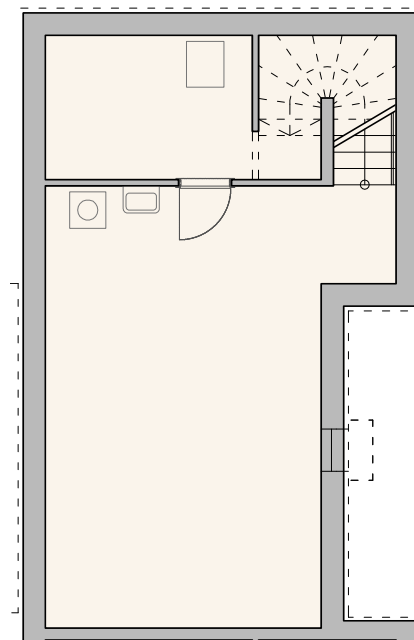

### 108.35 m<sup>2</sup>

GESCHOSSE	2+Kellerg.	EG	Vorraum	8.35 m <sup>2</sup>	OG	Bad	5.56 m <sup>2</sup>
ZIMMER	4		Wohnen	23.61 m <sup>2</sup>		Zimmer 1	13.72 m <sup>2</sup>
			Kü./Ess.	24.05 m <sup>2</sup>		Zimmer 2	12.77 m <sup>2</sup>
Terrasse EG	10.49 m <sup>2</sup>		WC	1.89 m <sup>2</sup>		Zimmer 3	10.60 m <sup>2</sup>
Balkon	7.79 m <sup>2</sup>				UG	Keller	35.34 m <sup>2</sup>
Garten	~124 m <sup>2</sup>					Technik	12.03 m <sup>2</sup>

Übersicht

Richard-Strauss-Gasse 8

TOP 4

108.35 m<sup>2</sup>

OG

UG

Übersicht