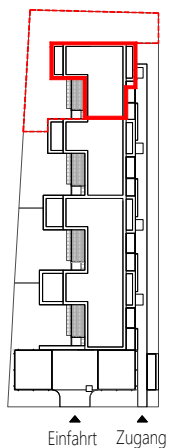

Richard-Strauss-Gasse 8

TOP 4

108.35 m²

GESCHOSSE	2+Kellerg.	EG	Vorraum	8.35 m²	OG	Bad	5.56 m²
ZIMMER	4		Wohnen	23.61 m²		Zimmer 1	13.72 m²
			Kü./Ess.	24.05 m²		Zimmer 2	12.77 m²
Terrasse EG	10.49 m²		WC	1.89 m²		Zimmer 3	10.60 m²
Balkon	7.79 m²				UG	Keller	35.34 m²
Garten	~124 m²					Technik	12.03 m²

Übersicht