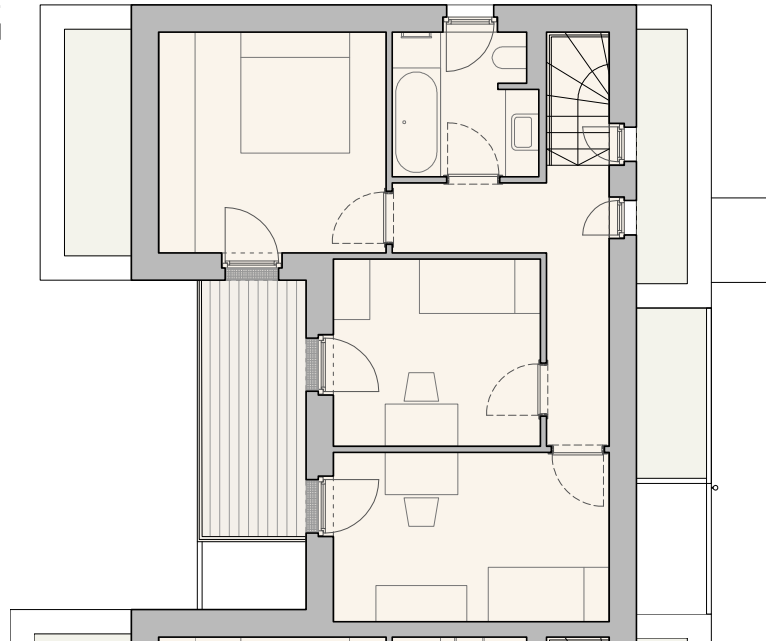

### 108.35 m<sup>2</sup>

GESCHOSSE	2+Kellerg.	EG	Vorraum	8.35 m <sup>2</sup>	OG	Bad	5.56 m <sup>2</sup>
ZIMMER	4		Wohnen	23.61 m <sup>2</sup>		Zimmer 1	13.72 m <sup>2</sup>
			Kü./Ess.	24.05 m <sup>2</sup>		Zimmer 2	12.77 m <sup>2</sup>
Terrasse EG	10.49 m <sup>2</sup>		WC	1.89 m <sup>2</sup>		Zimmer 3	10.60 m <sup>2</sup>
Balkon	7.79 m <sup>2</sup>				UG	Keller	35.34 m <sup>2</sup>
Garten	~124 m <sup>2</sup>					Technik	12.03 m <sup>2</sup>

Übersicht

Richard-Strauss-Gasse 8

TOP 4

108.35 m<sup>2</sup>

OG

UG

Übersicht