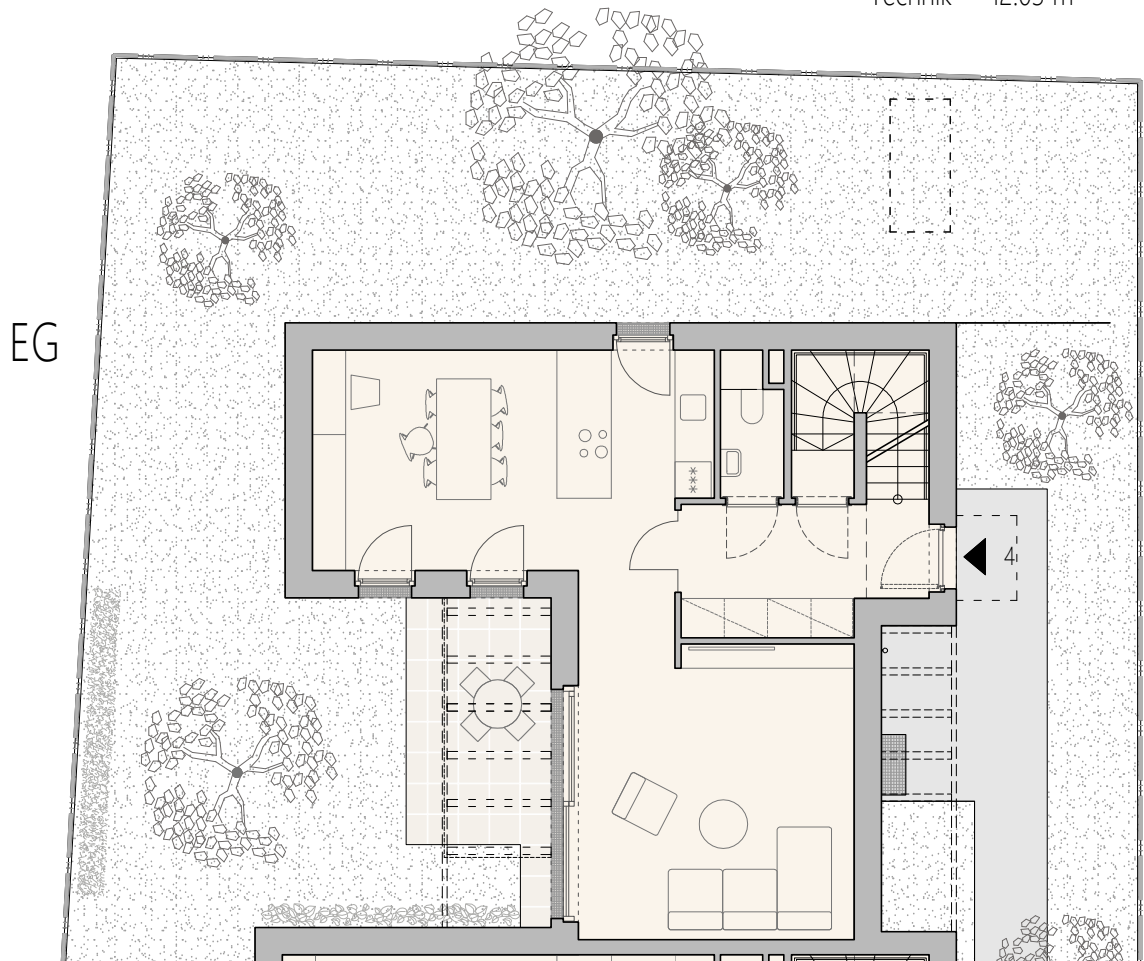

# Richard-Strauss-Gasse 8

### 108.35 m<sup>2</sup>

GESCHOSSE	2+Kellerg.	EG	Vorraum	8.35 m <sup>2</sup>	OG	Bad	5.56 m <sup>2</sup>
ZIMMER	4		Wohnen	23.61 m <sup>2</sup>		Zimmer 1	13.72 m <sup>2</sup>
			Kü./Ess.	24.05 m <sup>2</sup>		Zimmer 2	12.77 m <sup>2</sup>
Terrasse EG	10.49 m <sup>2</sup>		WC	1.89 m <sup>2</sup>		Zimmer 3	10.60 m <sup>2</sup>
Balkon	7.79 m <sup>2</sup>				UG	Keller	35.34 m <sup>2</sup>
Garten	~124 m <sup>2</sup>					Technik	12.03 m <sup>2</sup>

Übersicht

Richard-Strauss-Gasse 8

TOP 4

108.35 m<sup>2</sup>

OG

UG

Übersicht