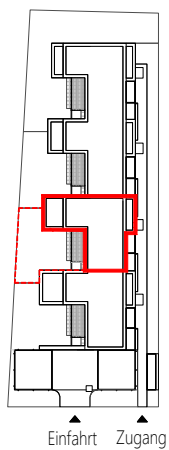

Richard-Strauss-Gasse 8

TOP 2

111.46 m²

GESCHOSSE	2+Keller	EG	Vorraum	8.35 m²	OG	Bad	5.56 m²
ZIMMER	4		Wohnen	23.16 m²		Zimmer 1	13.72 m²
			Kü./Ess.	29.89 m²		Zimmer 2	12.77 m²
Terrasse EG	10.44 m²		WC	1.89 m²		Zimmer 3	10.26 m²
Balkon	7.79 m²				UG	Keller	34.66 m²
Garten	~52 m²					Technik	12.03 m²

Übersicht