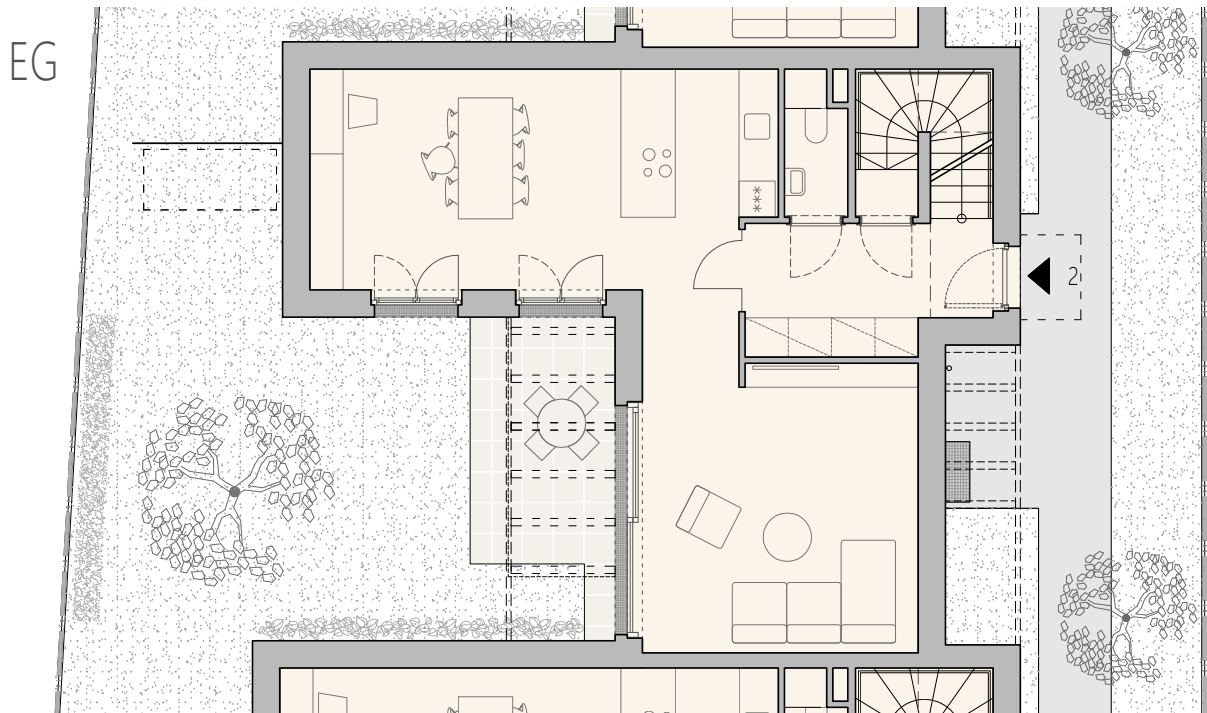

# Richard-Strauss-Gasse 8

## TOP 2

111.46 m<sup>2</sup>

GESCHOSSE	2+Keller	EG	Vorraum	8.35 m <sup>2</sup>	OG	Bad	5.56 m <sup>2</sup>
ZIMMER	4		Wohnen	23.16 m <sup>2</sup>		Zimmer 1	13.72 m <sup>2</sup>
			Kü./Ess.	29.89 m <sup>2</sup>		Zimmer 2	12.77 m <sup>2</sup>
Terrasse EG	10.44 m <sup>2</sup>		WC	1.89 m <sup>2</sup>		Zimmer 3	10.26 m <sup>2</sup>
Balkon	7.79 m <sup>2</sup>				UG	Keller	34.66 m <sup>2</sup>
Garten	~52 m <sup>2</sup>					Technik	12.03 m <sup>2</sup>

### Übersicht

Richard-Strauss-Gasse 8

TOP 2

111.46 m<sup>2</sup>

OG

UG

Übersicht