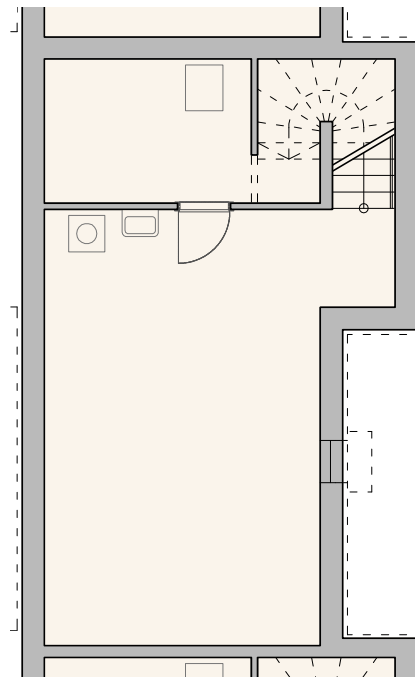

## TOP 2

111.46 m<sup>2</sup>

GESCHOSSE	2+Keller	EG	Vorraum	8.35 m <sup>2</sup>	OG	Bad	5.56 m <sup>2</sup>
ZIMMER	4		Wohnen	23.16 m <sup>2</sup>		Zimmer 1	13.72 m <sup>2</sup>
			Kü./Ess.	29.89 m <sup>2</sup>		Zimmer 2	12.77 m <sup>2</sup>
Terrasse EG	10.44 m <sup>2</sup>		WC	1.89 m <sup>2</sup>		Zimmer 3	10.26 m <sup>2</sup>
Balkon	7.79 m <sup>2</sup>				UG	Keller	34.66 m <sup>2</sup>
Garten	~52 m <sup>2</sup>					Technik	12.03 m <sup>2</sup>

### Übersicht

Richard-Strauss-Gasse 8

TOP 2

111.46 m<sup>2</sup>

OG

UG

Übersicht