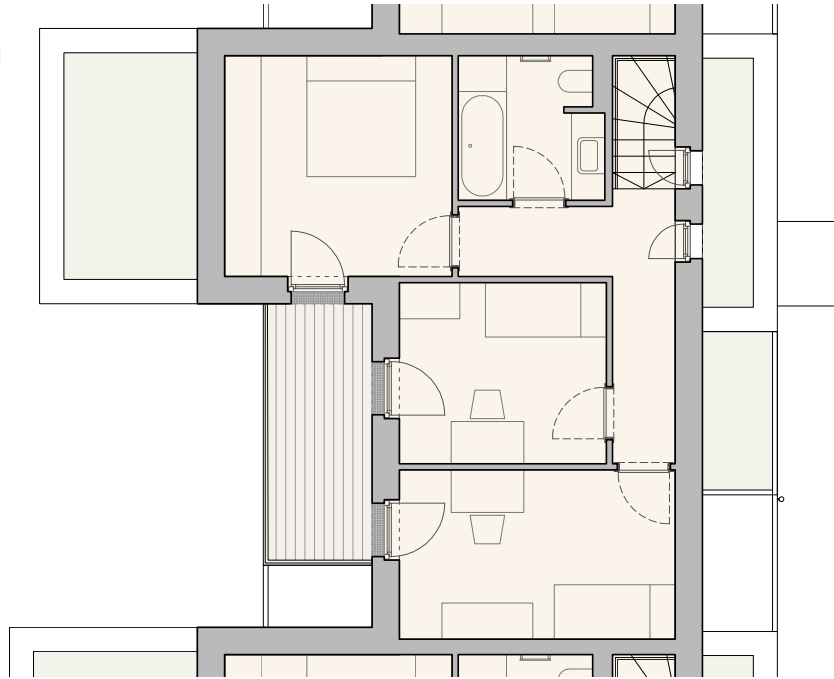

## TOP 2

111.46 m<sup>2</sup>

GESCHOSSE	2+Keller	EG	Vorraum	8.35 m <sup>2</sup>	OG	Bad	5.56 m <sup>2</sup>
ZIMMER	4		Wohnen	23.16 m <sup>2</sup>		Zimmer 1	13.72 m <sup>2</sup>
			Kü./Ess.	29.89 m <sup>2</sup>		Zimmer 2	12.77 m <sup>2</sup>
Terrasse EG	10.44 m <sup>2</sup>		WC	1.89 m <sup>2</sup>		Zimmer 3	10.26 m <sup>2</sup>
Balkon	7.79 m <sup>2</sup>				UG	Keller	34.66 m <sup>2</sup>
Garten	~52 m <sup>2</sup>					Technik	12.03 m <sup>2</sup>

### Übersicht

Richard-Strauss-Gasse 8

TOP 2

111.46 m<sup>2</sup>

OG

UG

Übersicht