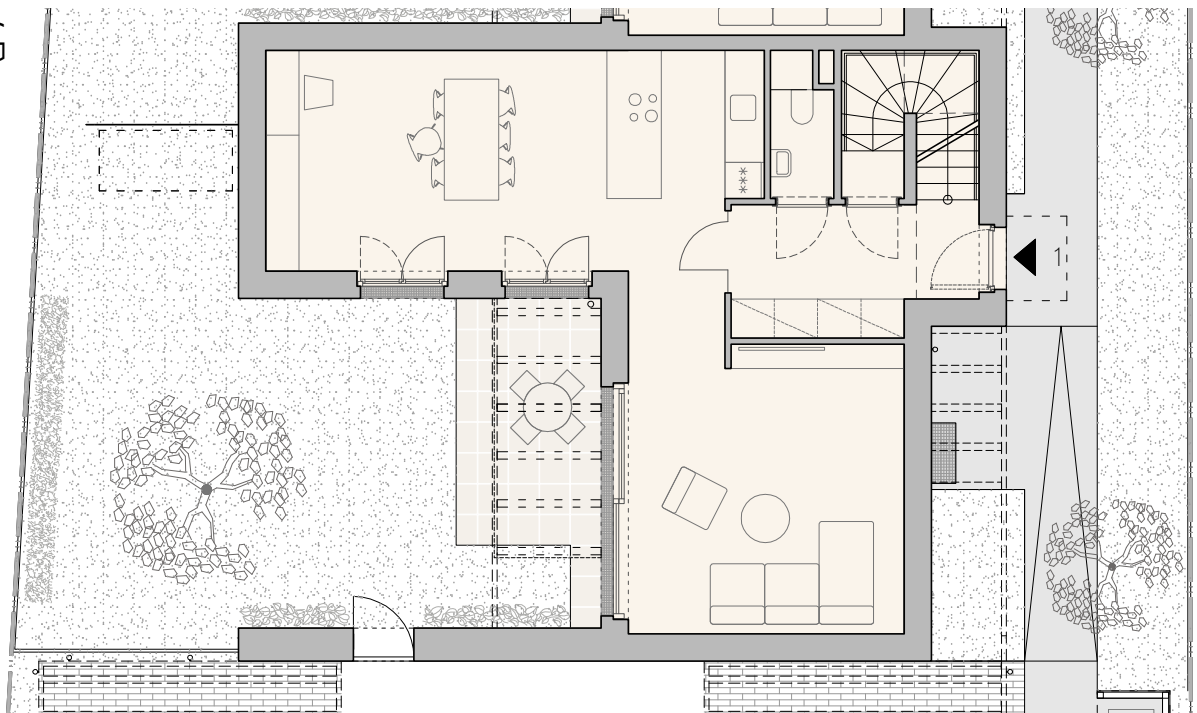

Richard-Strauss-Gasse 8

TOP 1

113.29 m²

GESCHOSSE	2+Keller	EG	Vorraum	8.35 m ²	OG	Bad	5.56 m ²
ZIMMER	4		Wohnen	23.16 m ²		Zimmer 1	13.72 m ²
			Kü./Ess.	29.89 m ²		Zimmer 2	12.77 m ²
Terrasse EG	10.47 m ²		WC	1.89 m ²		Zimmer 3	10.26 m ²
Balkon	7.79 m ²				UG	Keller	34.66 m ²
Garten	~53m ²					Technik	12.03 m ²

EG

Übersicht

Richard-Strauss-Gasse 8

TOP 1

113.29 m²

OG

UG

Übersicht