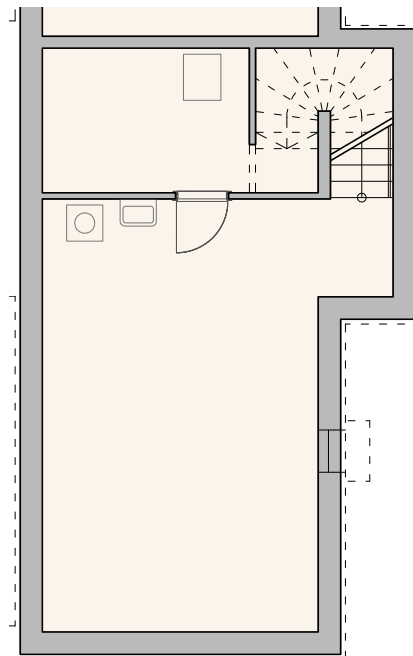

Richard-Strauss-Gasse 8

TOP 1

113.29 m²

GESCHOSSE	2+Keller	EG	Vorraum	8.35 m ²	OG	Bad	5.56 m ²
ZIMMER	4		Wohnen	23.16 m ²		Zimmer 1	13.72 m ²
			Kü./Ess.	29.89 m ²		Zimmer 2	12.77 m ²
Terrasse EG	10.47 m ²		WC	1.89 m ²		Zimmer 3	10.26 m ²
Balkon	7.79 m ²				UG	Keller	34.66 m ²
Garten	~53m ²					Technik	12.03 m ²

EG

Übersicht

Richard-Strauss-Gasse 8

TOP 1

113.29 m²

OG

UG

Übersicht