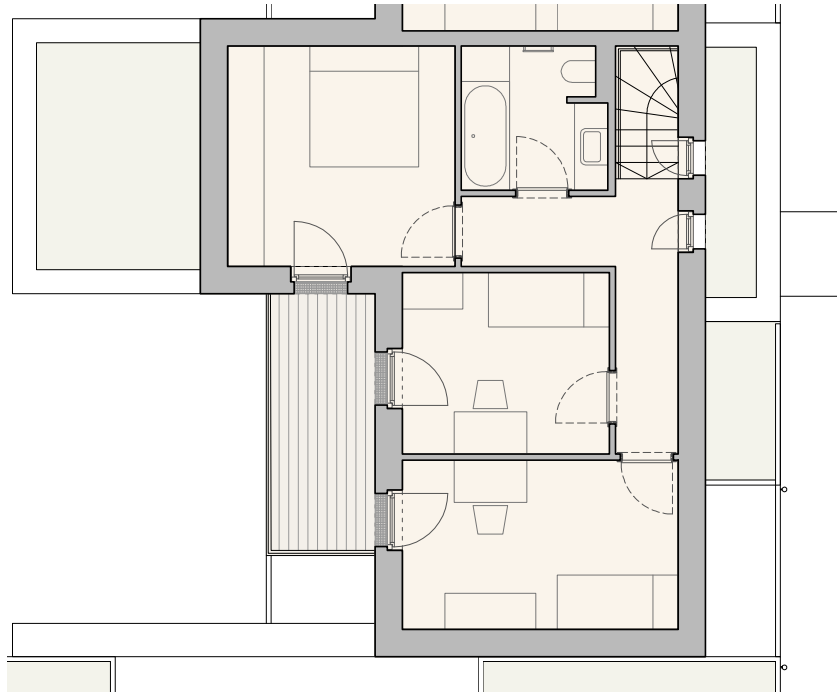

Richard-Strauss-Gasse 8

TOP 1

113.29 m²

GESCHOSSE	2+Keller	EG	Vorraum	8.35 m ²	OG	Bad	5.56 m ²
ZIMMER	4		Wohnen	23.16 m ²		Zimmer 1	13.72 m ²
			Kü./Ess.	29.89 m ²		Zimmer 2	12.77 m ²
Terrasse EG	10.47 m ²		WC	1.89 m ²		Zimmer 3	10.26 m ²
Balkon	7.79 m ²				UG	Keller	34.66 m ²
Garten	~53m ²					Technik	12.03 m ²

EG

Übersicht

Richard-Strauss-Gasse 8

TOP 1

113.29 m²

OG

UG

Übersicht