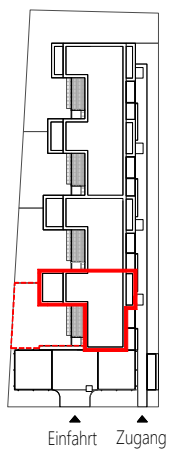

Richard-Strauss-Gasse 8

TOP 1

113.29 m²

GESCHOSSE	2+Keller	EG	Vorraum	8.35 m ²	OG	Bad	5.56 m ²
ZIMMER	4		Wohnen	23.16 m ²		Zimmer 1	13.72 m ²
			Kü./Ess.	29.89 m ²		Zimmer 2	12.77 m ²
Terrasse EG	10.47 m ²		WC	1.89 m ²		Zimmer 3	10.26 m ²
Balkon	7.79 m ²				UG	Keller	34.66 m ²
Garten	~53m ²					Technik	12.03 m ²

EG

Übersicht

Richard-Strauss-Gasse 8

TOP 1

113.29 m²

OG

UG

Übersicht