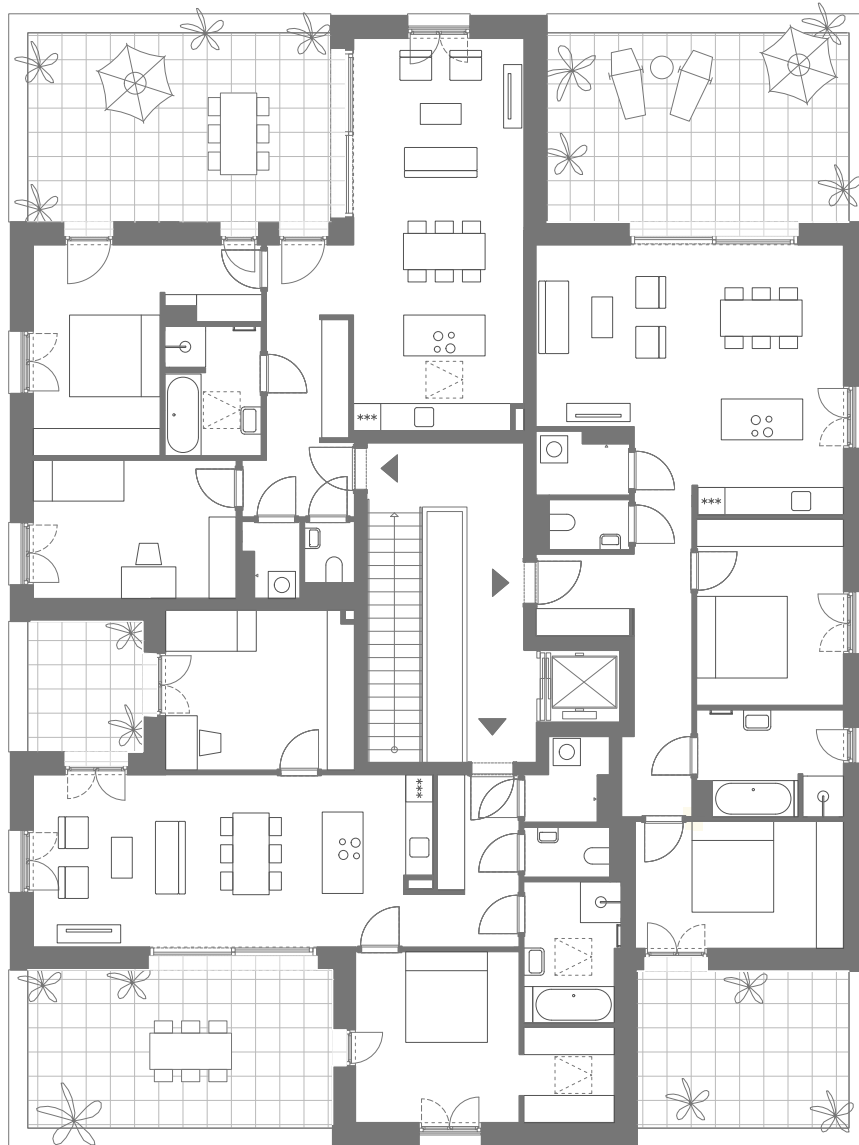

GOL 6 TOP 16-18

3.OG

TOP 6-17	
3 Zi	83.94 m ²
Terrasse 28.97m ²	

TOP 6-18	
3 Zi	86.88 m ²
Terrasse 45.04m ²	

TOP 6-16	
3 Zi	84.27 m ²
Terrasse 31.87m ²	